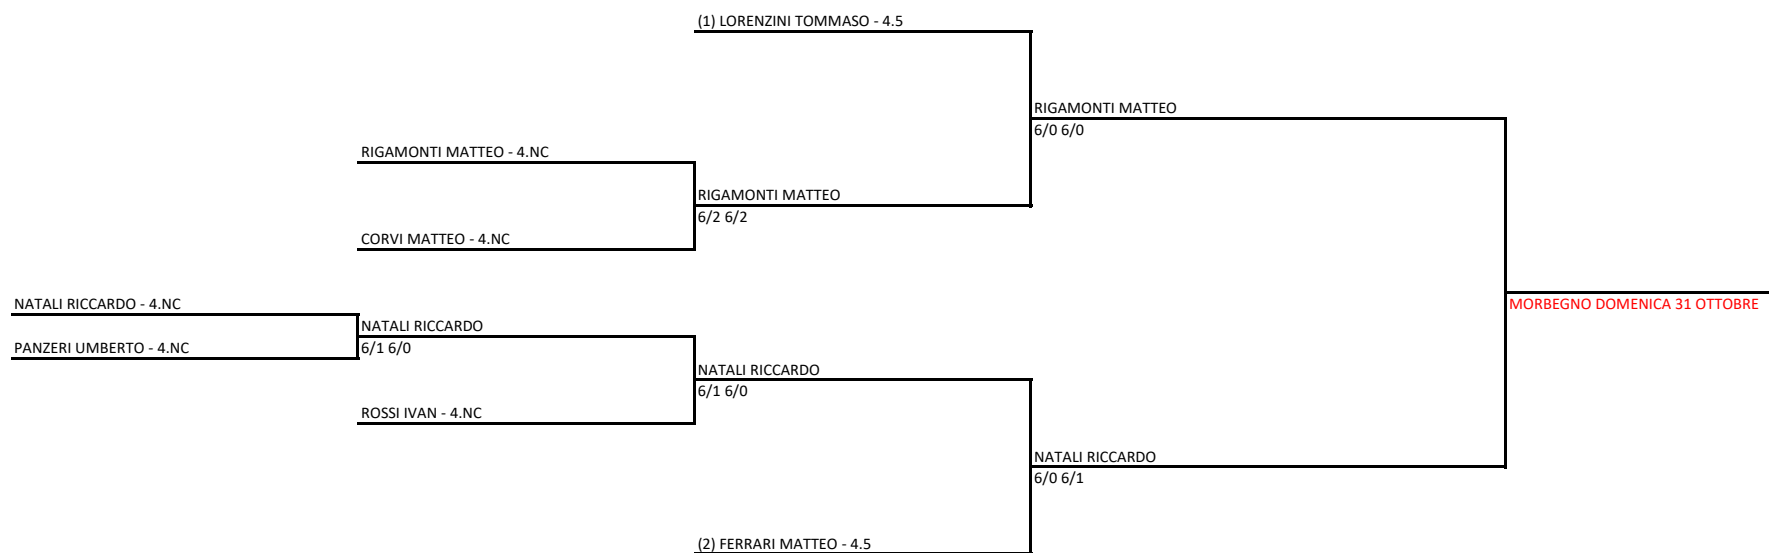

ASSOCIAZIONE SPORTIVA DILETTANTISTICA TENNIS CLUB DELEBIO - LOMB. 503 TENNIS CLUB DELEBIO - Campionati provinciali giovanili (SO) U10/12/14/16 M+F

Singolare Maschile Under 12 - Tabellone finale

16/10/2021 - 31/10/2021 iscritti n° 7

Tabellone compilato il 15/10/2021 alle ore 00:35 e subito esposto

Il Giudice Arbitro: RIGAMONTI ENRICO