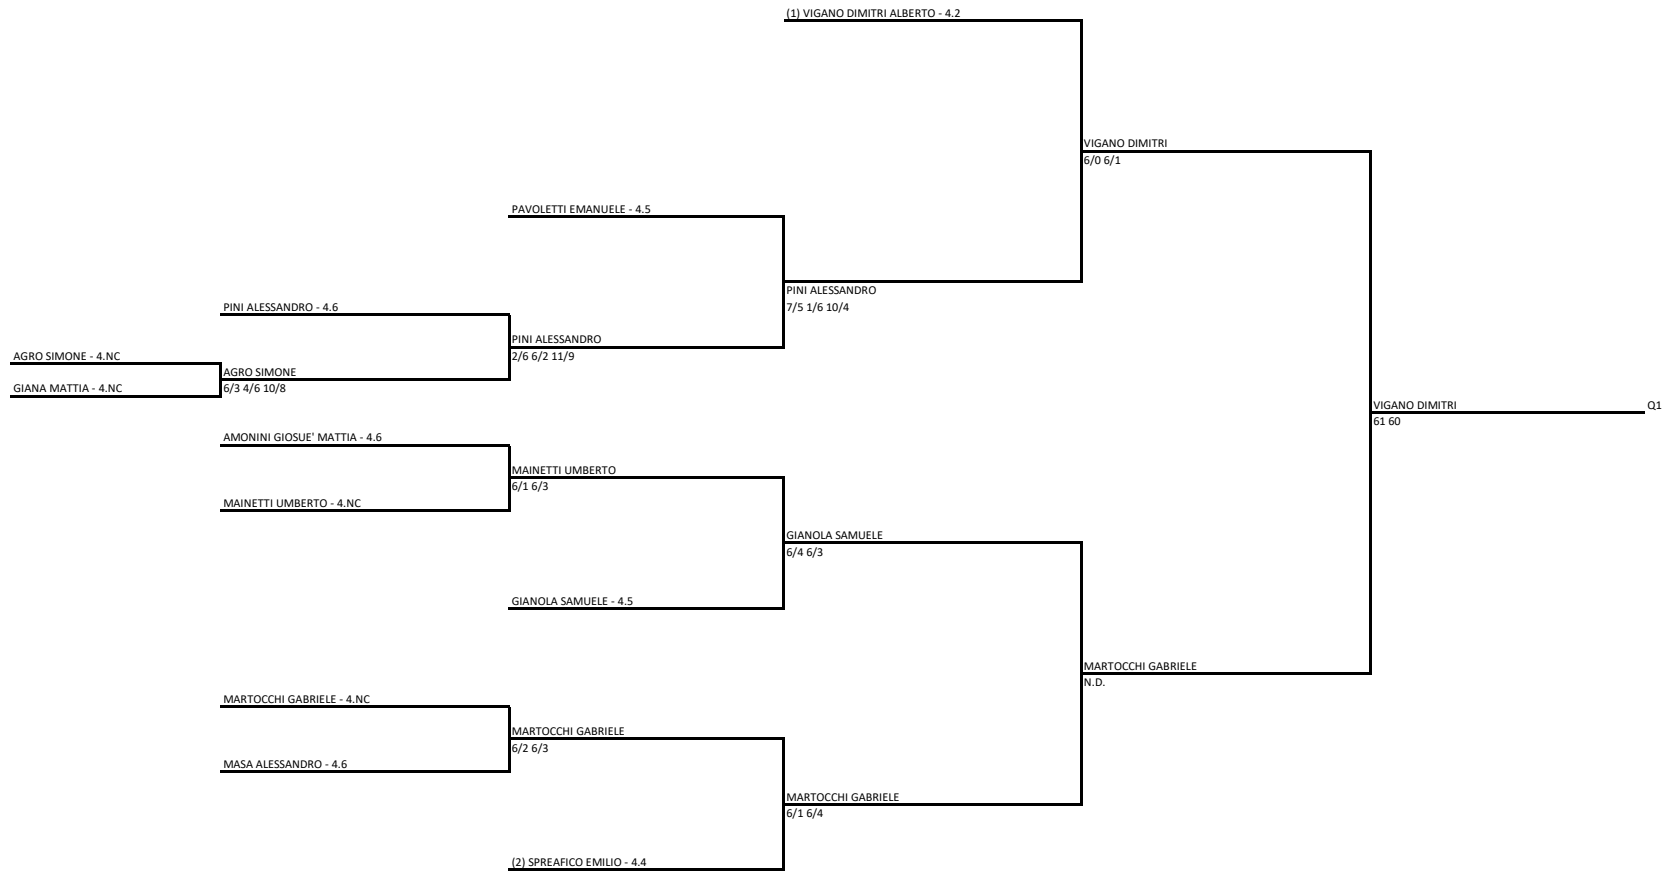

ASSOCIAZIONE SPORTIVA DILETTANTISTICA TENNIS CLUB DELEBIO - LOMB. 503 TENNIS CLUB DELEBIO - Campionati provinciali giovanili (SO) U10/12/14/16 M+F

16/10/2021 - 31/10/2021 iscritti n° 11

Il Giudice Arbitro: RIGAMONTI ENRICO